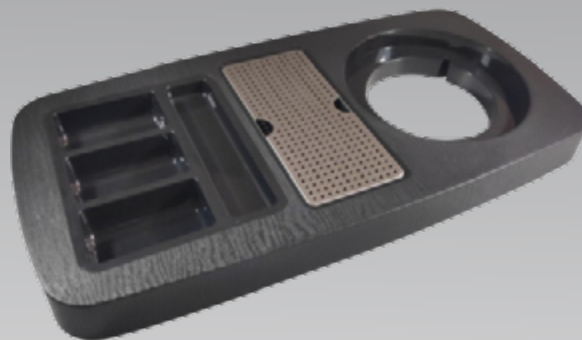

18697

Vassoio cortesia con attacco integrato per bollitore con cod. 18709
Courtesy tray