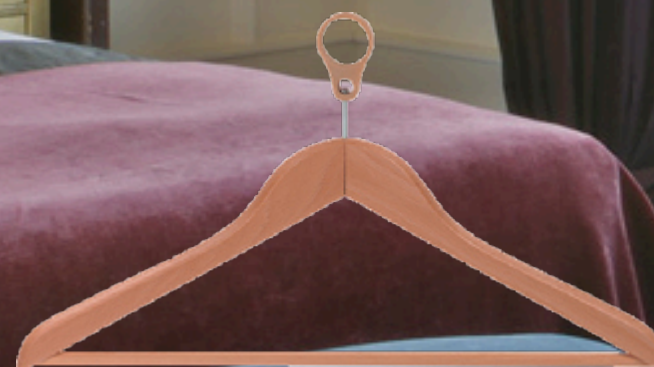

18006

Portabito in legno con finitura acero, con testa ricurva e con anello anĒfurto cromato
Dress hanger wooden