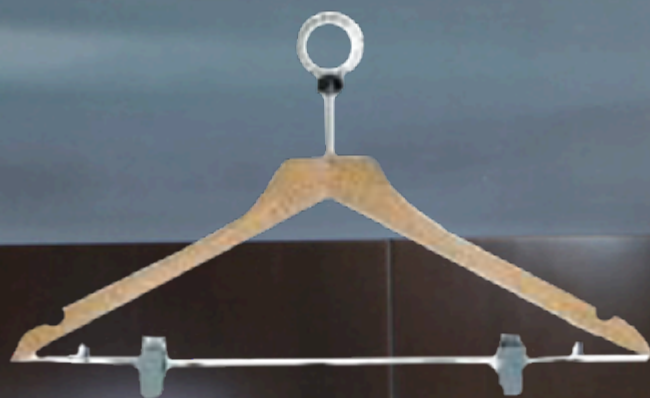

ACCESSORI PER LA CAMERA - ROOM ACCESSORIES

18004

Portabito in legno con finitura acero, con testa ricurva, con anello anĒfurto cromato e pinze portapantaloni
Dress hanger wooden