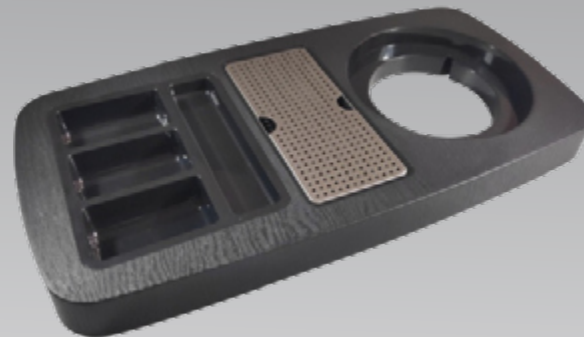

18697

Vassoio cortesia con attacco integrato per bollitore con cod. **18709**
Courtesy tray