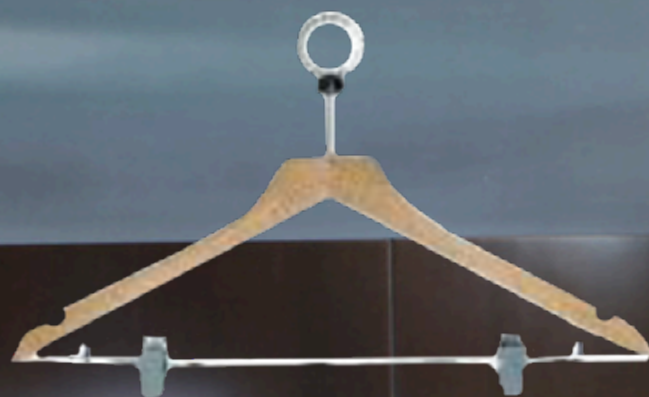

ACCESSORI PER LA CAMERA - ROOM ACCESSORIES

18004

Portabito in legno con finitura acero, con testa ricurva, con anello antifurto cromato e pinze portapantaloni
Dress hanger wooden