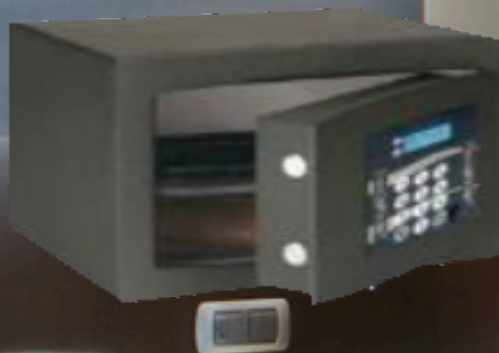

ACCESSORI PER LA CAMERA - ROOM ACCESSORIES

18302

Cassaforte digitale motorizzata cm 19 (h) x 28 (l) x 20 (p)
Motorized digital safe box

18300

Cassaforte per pc digitale motorizzata con display
cm 19 (h) x 36 (l) x 41 (p)
Safe box with display