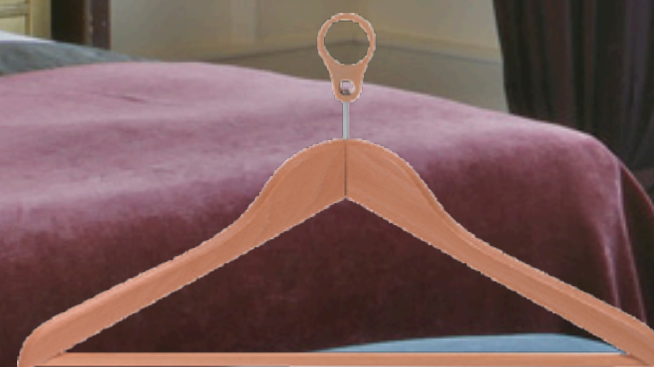

18006

Portabito in legno con finitura acero, con testa ricurva e con anello antifurto cromato
Dress hanger wooden